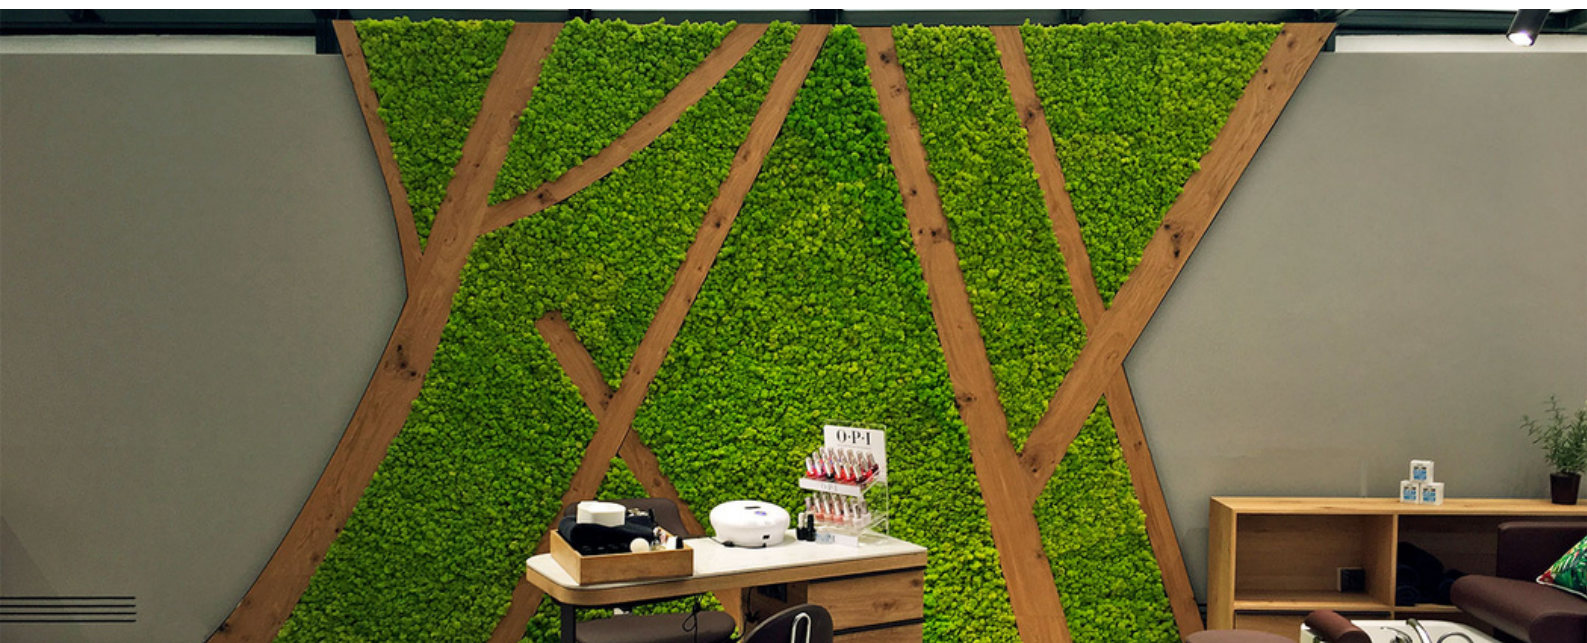

Indoor Produkte

Moos by verteprofilo

Wir können mit unseren Systemen das Moos für immer haltbar machen und es so vertikal an Decken, Wänden und in Bilderrahmen befestigen. Die Moosplatten werden an Aluprofilen befestigt, welche an der Wand verschraubt sind. Es ist eine pflegelose Begrünung die enorm platzsparend und langlebig ist. Zudem steigert sich das Wohlbefinden und die Akustik wird spürbar verbessert.

Anwendungszwecke

Unsere einzigartigen Mooswände haben einen hohen ästhetischen Wert und können innenarchitektonisch vielseitig verwendet werden. Mooswerke sind Blickfänge und Marketingflächen die herausstechen. Die Verwendung von Moos in Innenräumen verleiht eine beruhigende Wirkung.

Vorteile

- Mooswerke nehmen wenig Platz ein
- Verbessert das Raumklima
- Steigert die Konzentration, Produktivität und das allgemeine Wohlbefinden
- Verbessert die Raumakustik
- Wirkt schallisolierend und -absorbierend
- Reduziert Stress

Eigenschaften

- In jeder Größe erhältlich
- keine Bewässerung nötig
- Vollständig recycelbar
- keine Pflege nötig
- Platzsparendes und schlankes System
- Modulares System
- Kreative Freiheit bei Gestaltung und Mooswahl

**Innenbereich / Büro / Schule / Hotel /
Gastronomie / Wartezimmer / Wohnzimmer
Es sind keine Grenzen gesetzt.**